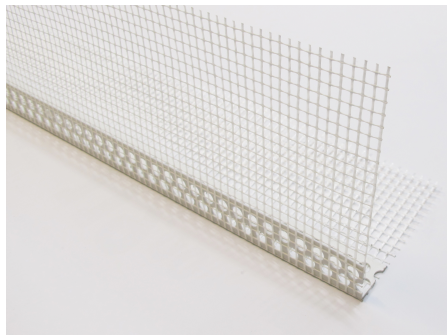

DATI TECNICI

CODICE PRODOTTO	97474
Tipologia prodotto	Banda perforata completa di rete portaintonaco
Materiale profilo	PVC
Colore profilo	bianco
Spessore del profilo	1,0 mm
Larghezza del profilo	24 x 24 mm
Lunghezza del profilo	250 cm
Peso della rete	145 gr/mq (±)5%
Colore della rete	bianco
Larghezza della rete	8 x 12 (+/-0,5cm)
Resistenza adesiva della rete	Min 150 N
Specifiche standard rete	ETAG 004
Conformità rete	ETA 16/0068
Applicazioni	Ideale per il rinforzo degli angoli nei sistemi di isolamento a cappotto
Avvertenze stoccaggio prodotto	Il prodotto dev'essere stoccato in un luogo asciutto con temperatura compresa tra 0° e 30°C al riparo da raggi solari e dal calore